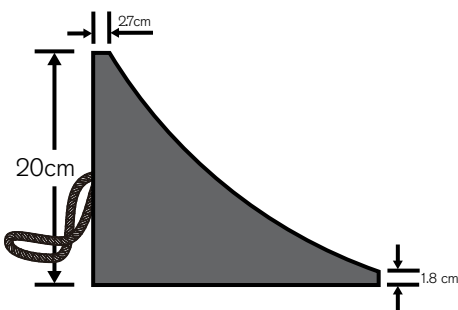

# TOPE CUÑA

Código: TC01F NNG 00

Un **Tope Cuña** para camión o trailer (calzas para autos) inmoviliza un vehículo de forma segura para evitar desplazamientos imprevistos y **evitar accidentes**.

## CARACTERÍSTICAS

Peso aproximado: 5.9kg

Orificios: Sobre pedido

Color cuerpo: Negro o personalizable

## Dimensiones

Vista lateral

Vista superior

Nota: las dimensiones pueden variar un 5%

Sugerencia de uso