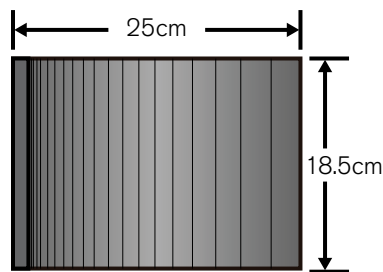

## CARACTERÍSTICAS

Peso aproximado: 5.9kg

Orificios: Sobre pedido

Color cuerpo: Negro o personalizable

## Dimensiones

Vista lateral

Vista superior

Nota: las dimensiones pueden variar un 5%

Sugerencia de uso